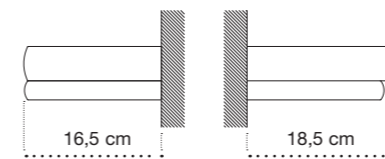

Bocca Bianca Small.
Q533X50
L. 23,5 H. 31,5 cm.

Colori disponibili. Available colors.

Laccato Codice X

Bianco opaco
Matt white

MENSOLA LIBRO

Vista frontale / Front view

Vista dall'alto / View from above

Viste laterali / Side views