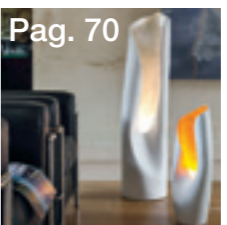

Pag. 70
Calla small
P258X104
Calla big
P259X288