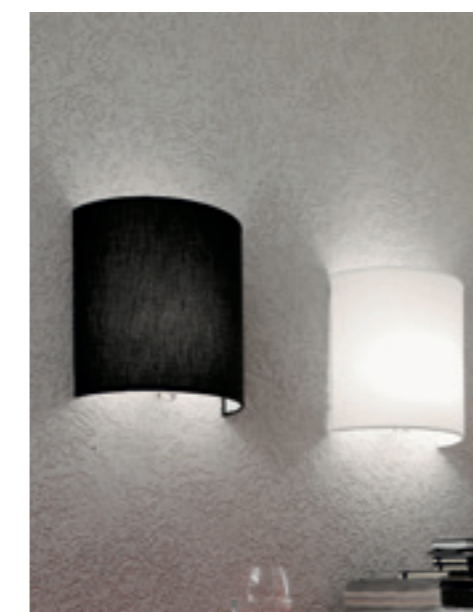

Luna. P35X60
Applique in tessuto.
Fabric wall lamp.
H. 30 L. 30 P. 15 cm.
Luce 1xE27- 42 W HES