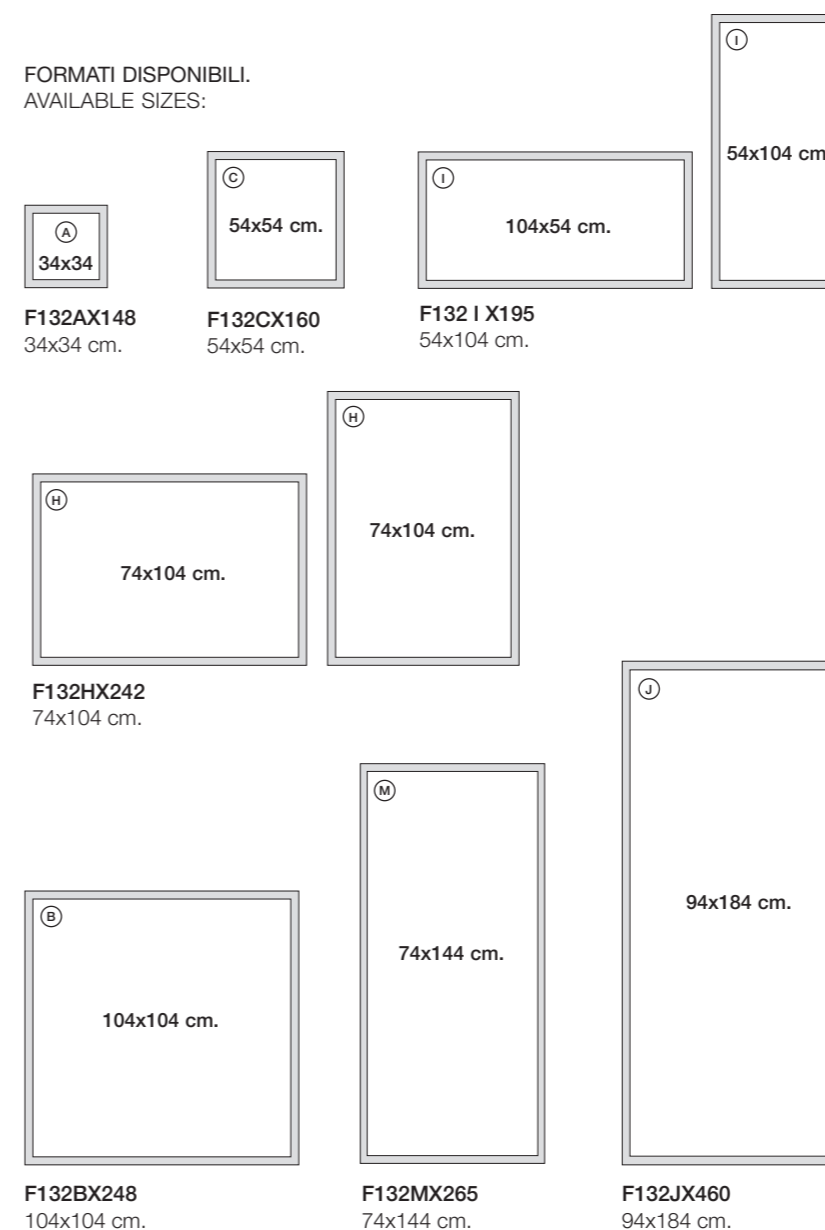

QUADRO MOMA STAMPATO SU PANNELLO E MONTATO SU CORNICE MOMA BIANCA, NERA E GOLDEN BLACK, SPESSORE 6 CM. SI POSSONO ORDINARE TUTTI I SOGGETTI PRESENTI NELLE NOSTRE COLLEZIONI TELE, FACENDO RIFERIMENTO AL CODICE MOMA PER LA MISURA ED INDICANDO IL CODICE DEL SOGGETTO SCELTO.

MOMA DIGITAL PAINTING PRINTED ON A PANEL WITH WHITE, BLACK OR GOLDEN BLACK FRAME, 6 CM THICK. YOU CAN PURCHASE ALL THE SUBJECTS ON OUR COLLECTIONS, REFER TO THE MOMA CODE FOR THE SIZE AND SPECIFY THE SUBJECT NUMBER.

COLORI CORNICE MOMA.
MOMA AVAILABLE COLOURS.

FORMATI DISPONIBILI.
AVAILABLE SIZES: