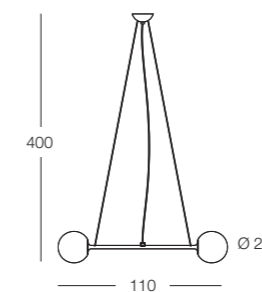

Gym small

P267BX230 antracite-sfera bianca / anthracite-white sphere
P267TX230 antracite-sfera tortora / anthracite-dove sphere