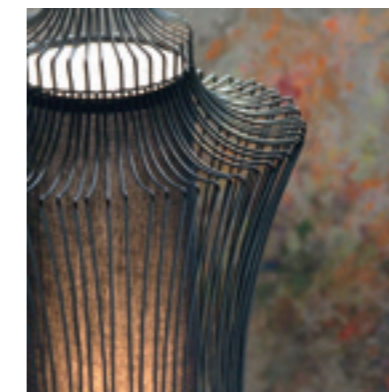

File table. P202X280
H. 78 Ø 61 cm.