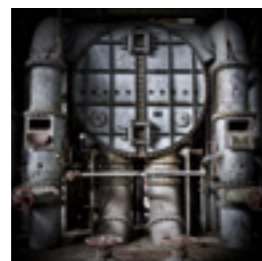

1897-CX40 50x50 cm
1897-BX98 100x100 cm