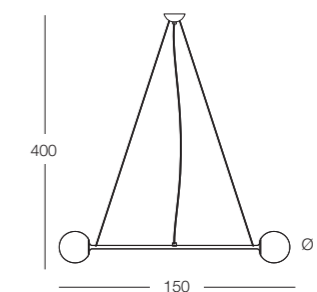

Gym big

P268BX255 antracite-sfera bianca / anthracite-white sphere
P268TX255 antracite-sfera tortora / anthracite-dove sphere
P268B/2X350 oro rosa-sfera bianca / pink gold-white sphere
P268T/2X350 oro rosa-sfera tortora / pink gold-dove sphere