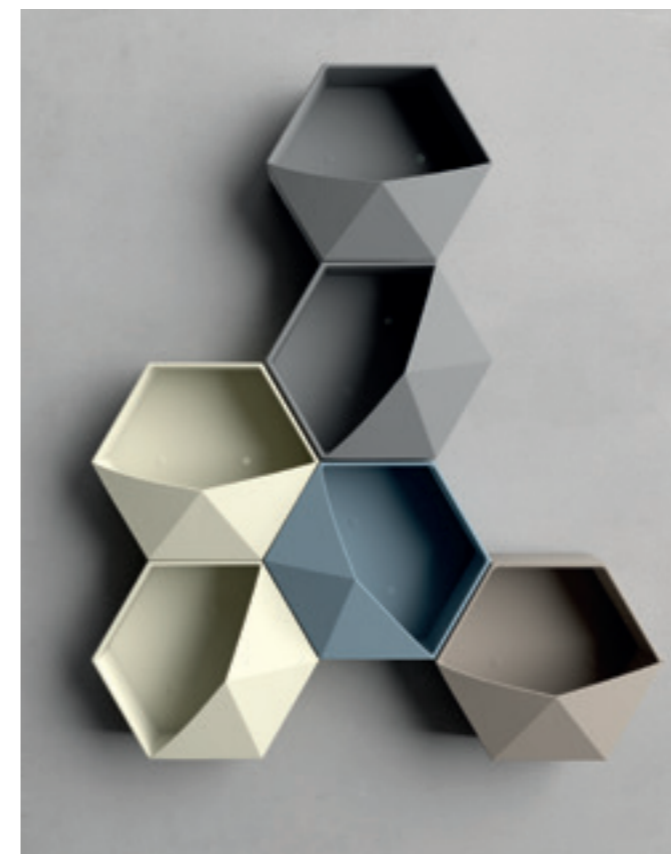

COLORI RAL OPACHI

Matt Ral colors