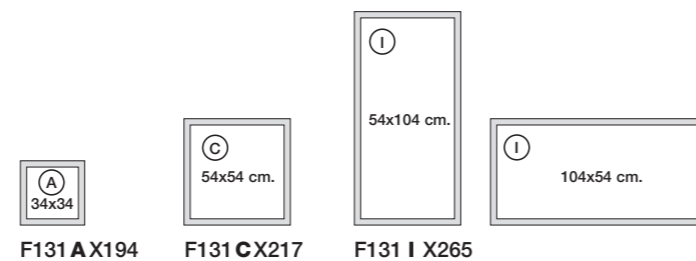

GALLERY

QUADRI ARTISTICI IN STUCCO ESEGUITI MANUALMENTE.
CORNICE MOMA IN LEGNO BIANCA,
NERA O GOLDEN BLACK, SPESSORE 6 CM.
ARTISTIC PICTURES IN STUCCO HAND MADE.
MOMA FRAME IN WHITE, BLACK OR GOLDEN BLACK
COLOR, 6 CM THICK.

FORMATI DISPONIBILI. AVAILABLE SIZES:

- F131 AX194 34x34 cm.
- F131 CX217 54x54 cm.
- F131 IX265 54x104 cm.
- F131 HX288 74x104 cm.
- F131 BX305 104x104 cm.

SCEGLI IL FORMATO DEL QUADRO
E IL COLORE DELLA CORNICE MOMA,
POI SCEGLI IL SOGGETTO CON IL CODICE.

CHOOSE THE SIZE OF THE PAINTING
AND COLOR OF THE MOMA FRAME,
THAN CHOOSE THE SUBJECT WITH THE CODE.