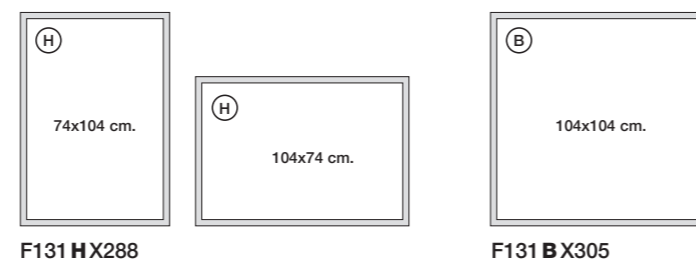

GALLERY

QUADRI ARTISTICI IN STUCCO ESEGUITI MANUALMENTE.
CORNICE MOMA IN LEGNO BIANCA,
NERA O GOLDEN BLACK, SPESSORE 6 CM.
ARTISTIC PICTURES IN STUCCO HAND MADE.
MOMA FRAME IN WHITE, BLACK OR GOLDEN BLACK
COLOR, 6 CM THICK.

FORMATI DISPONIBILI. AVAILABLE SIZES:

- F131 AX194 34x34 cm.
- F131 CX217 54x54 cm.
- F131 IX265 54x104 cm.
- F131 HX288 74x104 cm.
- F131 BX305 104x104 cm.

SCEGLI IL FORMATO DEL QUADRO
E IL COLORE DELLA CORNICE MOMA,
POI SCEGLI IL SOGGETTO CON IL CODICE.

CHOOSE THE SIZE OF THE PAINTING
AND COLOR OF THE MOMA FRAME,
THAN CHOOSE THE SUBJECT WITH THE CODE.