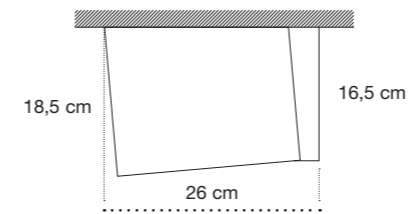

Bocca Bianca Small.
Q533X50
L. 23,5 H. 31,5 cm.

Colori disponibili. Available colors.

Laccato Codice X

Bianco opaco
Matt white

MENSOLA LIBRO

Vista frontale / Front view

Vista dall'alto / View from above

Viste laterali / Side views