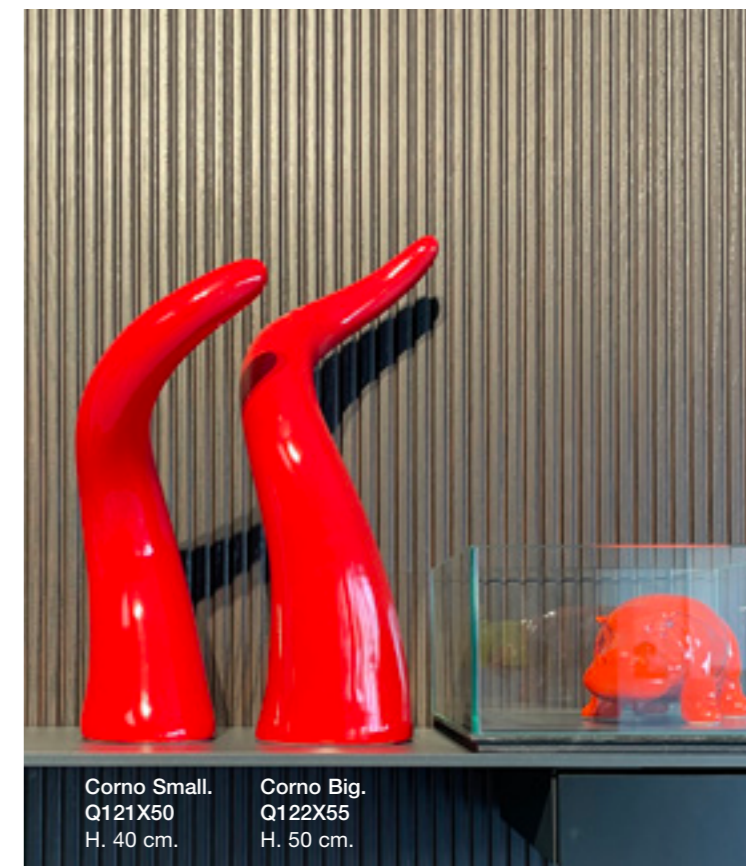

HAPPY AND LUCKY

Corno Gigante.
Q187/2X460
H. 120 cm.

Corno Gigante.
Q187X175
H. 120 cm.

Corno Small. Q121X50 H. 40 cm.	Corno Big. Q122X55 H. 50 cm.	Corno Big. Q122/2X115 H. 50 cm.	Corno Big. Q122X55 H. 50 cm.
--------------------------------------	------------------------------------	---------------------------------------	------------------------------------

Corno Small. Q121X50 H. 40 cm.	Corno Big. Q122X55 H. 50 cm.
--------------------------------------	------------------------------------

Corni in ceramica smaltata lucida disponibili nei colori bianco, nero, rosso e placcata platino, oro, oro rosa.
Glazed glazed ceramic horns available in black, white, rosso and glazed plated ceramic color platinum, gold and pink gold.