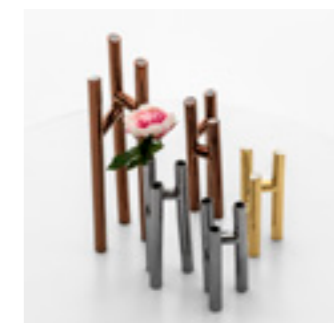

C18X22
Vaso cilindro medio in vetro.
Medium cylindrical glass vase.
H. 36 Ø 20 cm.

Gladiolo. C20X100
Vaso cilindro medio in vetro.
Medium cylindrical glass vase.
H. 120 Ø 25 cm.

SQUARE GLASS

SET 4 PZ. / PCS.

C02X45
Set di 4 vasi in vetro.
Set of 4 glass vases.
14,5x14,5 H. 14 cm.

C03X19
Vaso in vetro.
Glass vase.
8x8 H. 25 cm.

C17X41
Vaso in vetro.
Glass vase.
20x20 H. 50 cm.

SET 6 PZ. / PCS.

C01X42
Set di 6 vasi in vetro.
Set of 6 glass vases.
10x10 H. 10 cm.