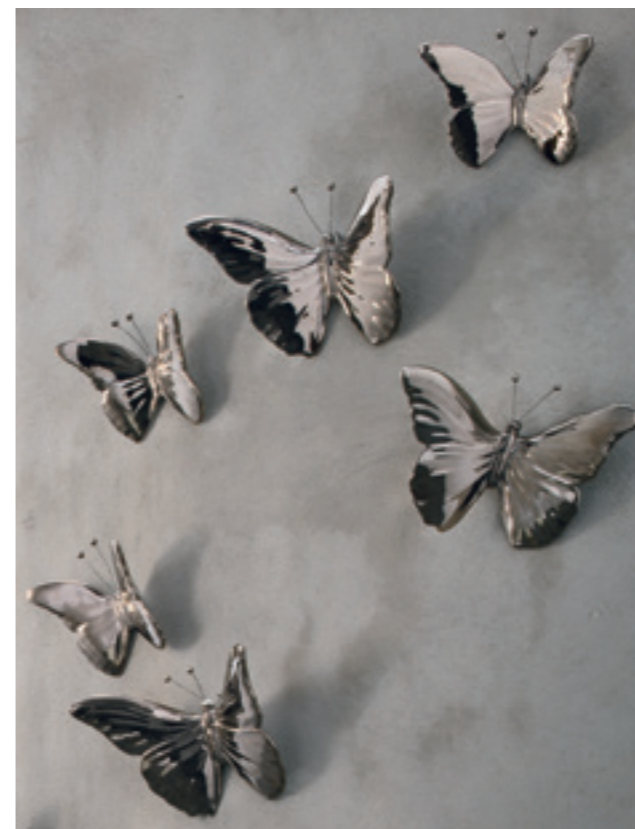

BUTTERFLY MAGICO DECORO

BUTTERFLY
MAGICAL
DECOR

Butterfly collection.
Q334/2X37 10x10 cm.
Q335/2X44 15x15 cm.
Q400/2X48 20x20 cm.
Farfalla a parete in ceramica placcata platino o oro.
Wall butterfly in platinum or gold plated ceramic.

VEDI PAG. / SEE PAG. 222