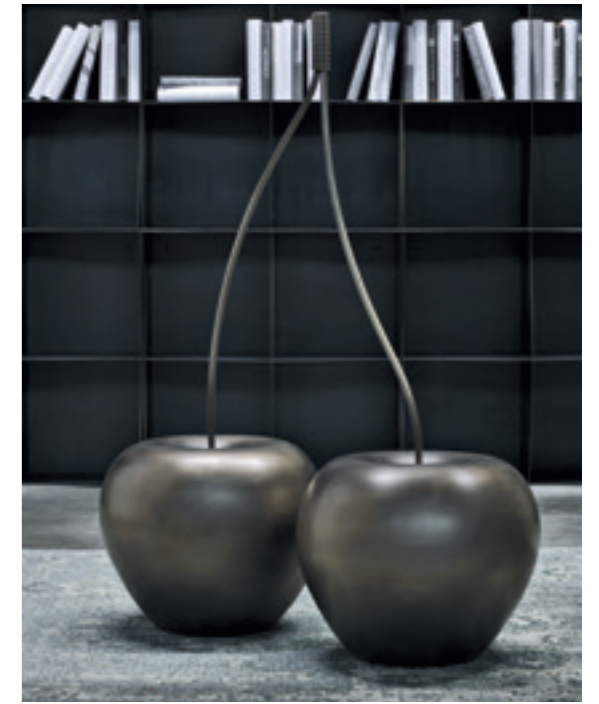

FRUIT COLLECTION

HIPPO COLLECTION