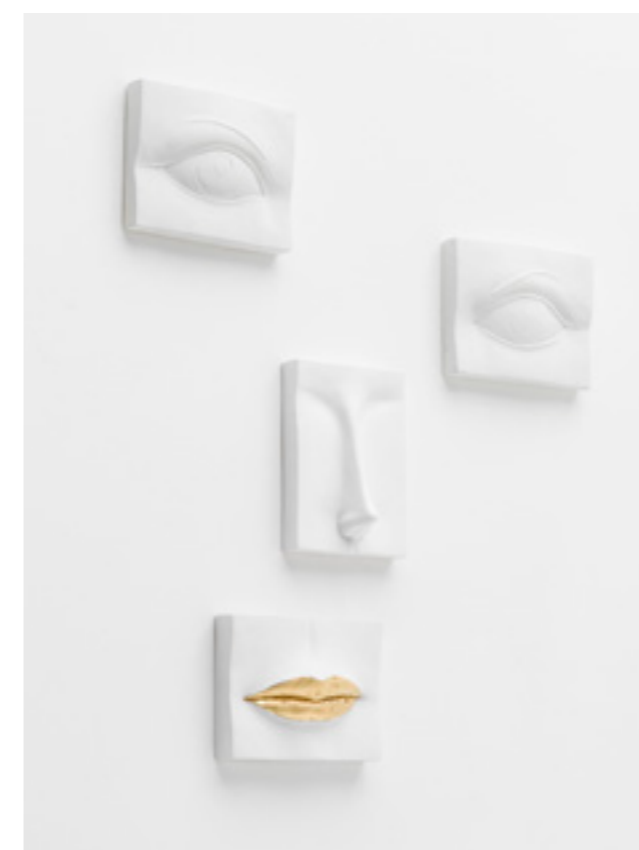

FRIDA COLLECTION

BASSORILIEVO IN CERAMICA.
BAS-RELIEF CERAMIC.

BACIAMI COLLECTION PAG. 213

Frida Collection.

Colori disponibili. Available colors.

Laccato Codice X

Bianco opaco
Matt white