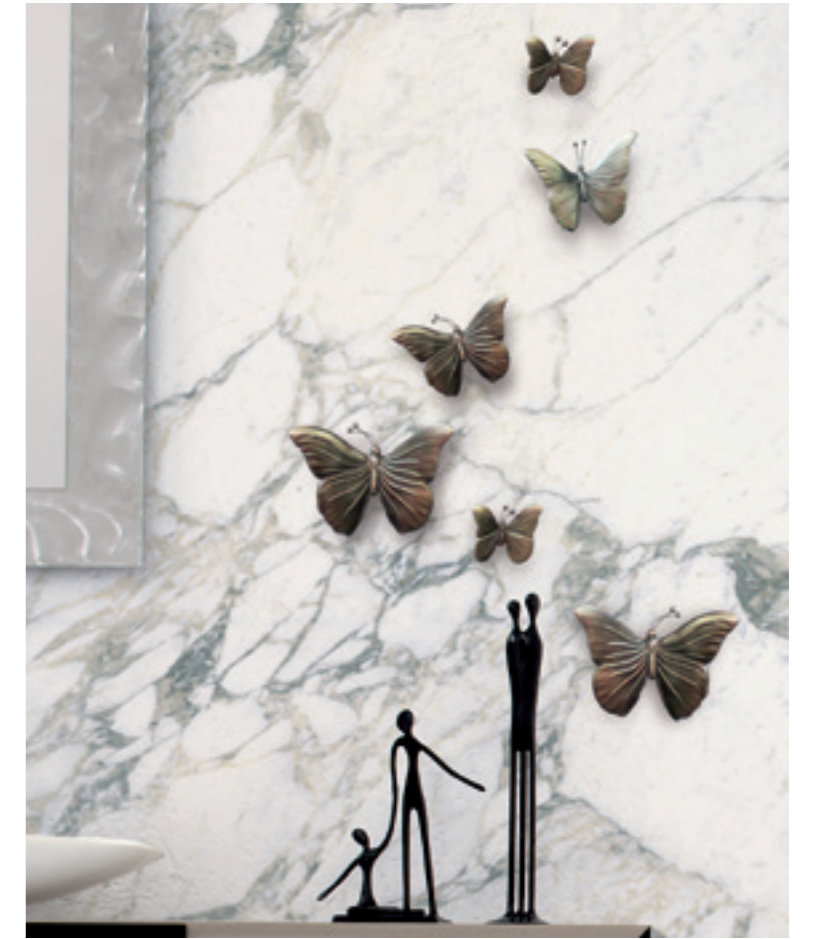

BUTTERFLY

Q334/2X37 H. 10 L. 10 cm.
Q335/2X44 H. 15 L. 15 cm.
Q400/2X48 H. 20 L. 20 cm.
Finitura placcata lucida.
Glazed finish.

Q334/5X28 H. 10 L. 10 cm.
Q335/5X32 H. 15 L. 15 cm.
Q400/5X35 H. 20 L. 20 cm.
Finitura metallica.
Metal finish.

Q334/6X28 H. 10 L. 10 cm.
Q335/6X32 H. 15 L. 15 cm.
Q400/6X35 H. 20 L. 20 cm.
Finitura golden black.
Golden black finish.

Per la scelta della finitura seguire le indicazioni nel codice articolo.
Follow the signs in the product code and choose the right finish.

Colori disponibili. Available colors.

Codice /2X
Code

Lucido / Glazed

Platino Oro Oro rosa
Platinum Gold Pink gold

Codice /5X
Code

Opaco / Matt

Rame Bronzo Metallic Ruggine
Copper Bronze Metallic Rust

Codice /6X
Code

Opaco / Matt

Golden Black

Butterfly piccola
Q334/2X37
Q334/5X28
Q334/6X28
H. 10 L. 10 cm.

Oro rosa
Pink gold

Ruggine
Rust

Golden Black

Butterfly media
Q335/2X44
Q335/5X32
Q335/6X32
H. 15 L. 15 cm.

Oro
Gold

Bronzo
Bronze

Golden Black

Butterfly grande
Q400/2X48
Q400/5X35
Q400/6X35
H. 20 L. 20 cm.

Platino
Platinum

Ruggine
Rust

Golden Black