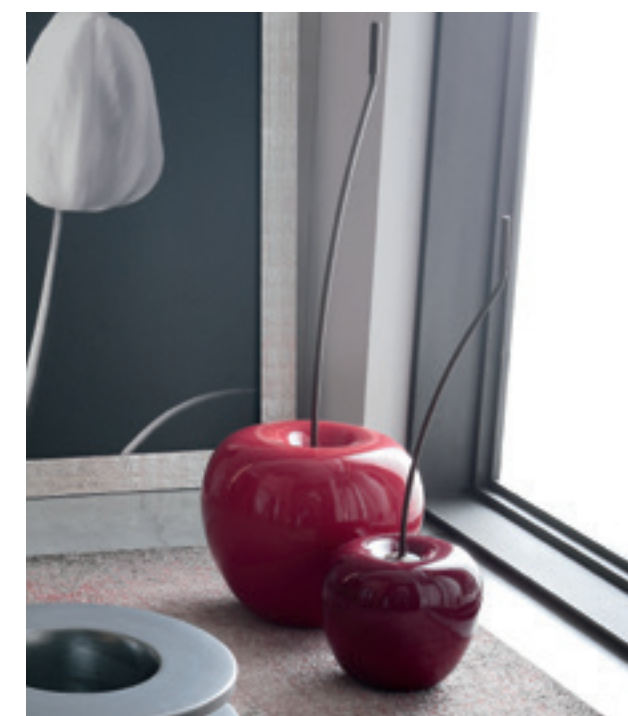

Le ceramiche in finitura opaca non sono adatte al contenimento dei liquidi.
Matt ceramic potteries are not suitable for containing liquids.