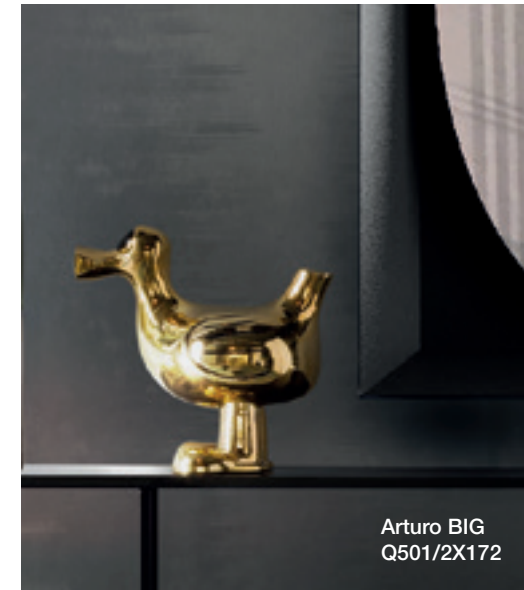

LUXURY STYLE

Zoe. Q126/2X218 H. 92 Ø 21 cm.
Finitura: platino, oro, oro antico.
Finish: platinum, gold, antique gold.

Corno small. Q121/2X110 H. 40 L. 10 cm.
Corno big. Q122/2X115 H. 50 L. 15 cm.
Finitura: platino, oro, oro rosa.
Finish: platinum, gold, pink gold.

Ovo Small. Q123/2X52 H. 15 Ø 10 cm.
Ovo Medium. Q124/2X62 H. 20 Ø 15 cm.
Ovo Big. Q125/2X92 H. 25 Ø 20 cm.
Ovo 30. Q188/2X189 H. 30 Ø 23 cm.
Finitura: platino, oro, oro rosa.
Finish: platinum, gold, pink gold.

Codice /2X
Code

Lucido / Glazed

Platino
Platinum

Oro
Gold

Oro rosa
Pink gold

Codice /8X
Code

Lucido / Glazed

Oxyd platino antico
Oxyd antique platinum

Oxyd oro rosa antico
Oxyd antique pink gold