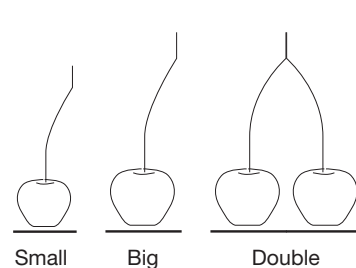

Cherry Lamp small.

H. 97 Ø 26 cm.
P197/2X230 Placcato / Plated

Cherry Lamp big.

H. 106 Ø 43 cm.
P196/2X355 Placcato / Plated

Colori disponibili.
Available colors.

Codice /2X
Code

Placcato / Plated

Oro
Gold

Platino
Platinum

Cherry Lamp small
H. 97 Ø 26 cm.

Cherry Lamp big
H. 106 Ø 43 cm.

Small Big Double

Cherry Floor

VEDI PAG. / SEE PAG. 131

Ciliegie scultura da terra in ceramica placcata oro o platino o finitura golden black.
Golden black finishing or gold or platinum ceramic cherries sculpture floor.