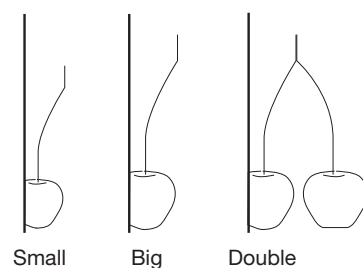

Cherry Lamp small.

H. 97 Ø 26 cm.
P197/2X230 Placcato / Plated

Cherry Lamp big.

H. 106 Ø 43 cm.
P196/2X355 Placcato / Plated

Colori disponibili.
Available colors.

Codice /2X
Code

Placcato / Plated

Oro
Gold

Platino
Platinum

Cherry Lamp small
H. 97 Ø 26 cm.

Cherry Lamp big
H. 106 Ø 43 cm.

Small Big Double

Cherry Floor

VEDI PAG. / SEE PAG. 131

Ciliegie scultura da terra in ceramica placcata oro o platino o finitura golden black.
Golden black finishing or gold or platinum ceramic cherries sculpture floor.

Cherry Floor small. H. 85 Ø 26 cm.
Q280/2X185 Placcato / Plated
Q280/6X110 Golden black

Cherry Floor big. H. 113 Ø 43 cm.
Q243/2X295 Placcato / Plated
Q243/6X120 Golden black

Cherry Floor double. H. 113 L. 90 Ø 43 cm.
Q244/2X645 Placcato / Plated
Q244/6X230 Golden black