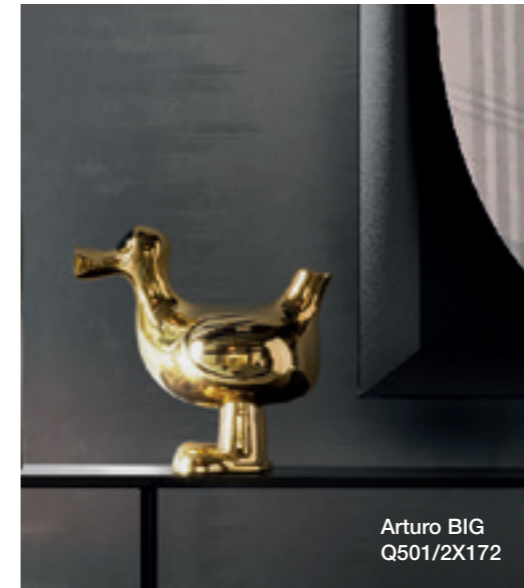

LUXURY STYLE

Zoe. Q126/2X218 H. 92 Ø 21 cm.
Finitura: platino, oro, oro antico.
Finish: platinum, gold, antique gold.

Corno small. Q121/2X110 H. 40 L. 10 cm.
Corno big. Q122/2X115 H. 50 L. 15 cm.
Finitura: platino, oro, oro rosa.
Finish: platinum, gold, pink gold.

Ovo Small. Q123/2X52 H. 15 Ø 10 cm.
Ovo Medium. Q124/2X62 H. 20 Ø 15 cm.
Ovo Big. Q125/2X92 H. 25 Ø 20 cm.
Ovo 30. Q188/2X189 H. 30 Ø 23 cm.
Finitura: platino, oro, oro rosa.
Finish: platinum, gold, pink gold.

Codice /2X
Code

Lucido / Glazed

Platino
Platinum

Oro
Gold

Oro rosa
Pink gold

Codice /8X
Code

Lucido / Glazed

Oxyd platino anticato
Oxyd antique platinum

Oxyd oro rosa anticato
Oxyd antique pink gold