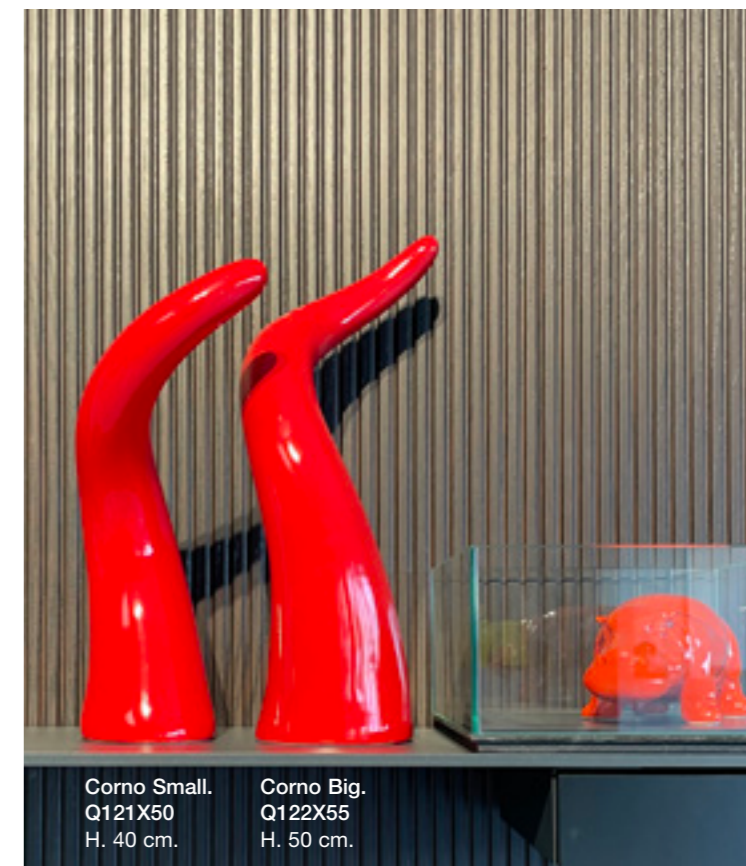

HAPPY AND LUCKY

Corno Gigante.
Q187/2X460
H. 120 cm.

Corno Gigante.
Q187X175
H. 120 cm.

Corno Small. Q121X50 H. 40 cm.	Corno Big. Q122X55 H. 50 cm.	Corno Big. Q122/2X115 H. 50 cm.	Corno Big. Q122X55 H. 50 cm.
--------------------------------------	------------------------------------	---------------------------------------	------------------------------------

Corno Small. Q121X50 H. 40 cm.	Corno Big. Q122X55 H. 50 cm.
--------------------------------------	------------------------------------

Corni in ceramica smaltata lucida disponibili nei colori bianco, nero, rosso e placcata platino, oro, oro rosa.
Glazed glazed ceramic horns available in black, white, rosso and glazed plated ceramic color platinum, gold and pink gold.

Colori disponibili. Available colors.

Codice X
Code
Lucido / Glazed

Codice /1X
Code
Opaco / Matt

Codice /2X
Code
Lucido / Glazed

LUXURY STYLE

Zoe. Q126/2X218 H. 92 Ø 21 cm.
Finitura: platino, oro, oro antico.
Finish: platinum, gold, antique gold.