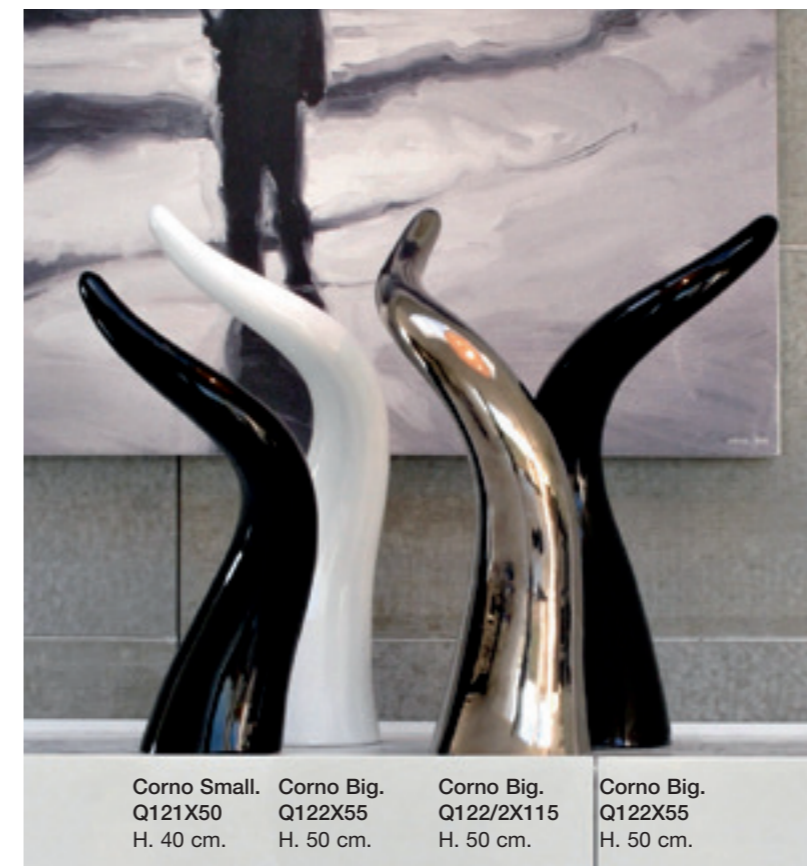

HAPPY AND LUCKY

Corno Gigante.
Q187/2X460
H. 120 cm.

Corno Gigante.
Q187X175
H. 120 cm.

Corno Small. Q121X50 H. 40 cm.	Corno Big. Q122X55 H. 50 cm.	Corno Big. Q122/2X115 H. 50 cm.	Corno Big. Q122X55 H. 50 cm.
--------------------------------------	------------------------------------	---------------------------------------	------------------------------------

Corno Small. Q121X50 H. 40 cm.	Corno Big. Q122X55 H. 50 cm.
--------------------------------------	------------------------------------

Corni in ceramica smaltata lucida disponibili nei colori bianco, nero, rosso e placcata platino, oro, oro rosa.
Glazed glazed ceramic horns available in black, white, rosso and glazed plated ceramic color platinum, gold and pink gold.

Colori disponibili. Available colors.

Codice X
Code
Lucido / Glazed

Codice /1X
Code
Opaco / Matt

Codice /2X
Code
Lucido / Glazed

LUXURY STYLE

Zoe. Q126/2X218 H. 92 Ø 21 cm.
Finitura: platino, oro, oro antico.
Finish: platinum, gold, antique gold.